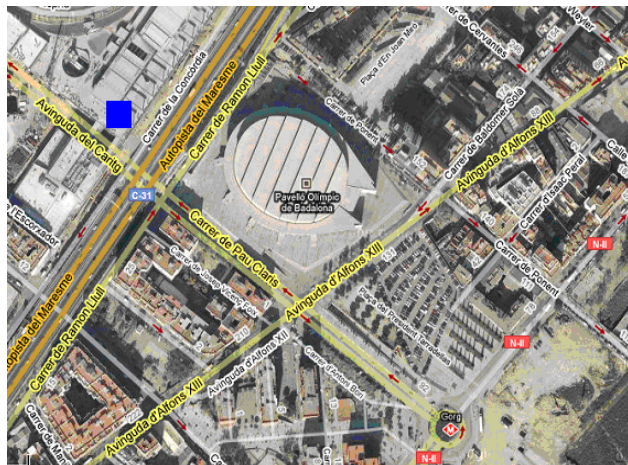

Adreçada a nens i nenes nascuts l'any 2003 i 2004-05 (Menuts i Menudets)

PETITS RECORDATORIS DE LES NORMATIVES:

Els equips han d'estar formats per un mínim de 5 jugadors i un màxim de 12.

Els equips que juguin han d'estar preparats a la pista corresponent 5 MINUTS ABANS del partit.

L'escalfament es realitzarà abans d'entrar a la pista. Per tal d'aprofitar la jornada, els partits començaran el més aviat possible.

Els educadors esportius seran els responsables dels nens i nenes del seu grup.

Es jugarà amb una pilota adaptada a l'edat dels nens i nenes.

Es donarà permissivitat en l'aplicació de la normativa per tal d'afavorir que els nens i nenes juguin el màxim temps possible.

MÉS INFORMACIÓ: adreça electrònica: cmp2@elconsell.cat; competicio@elconsell.cat