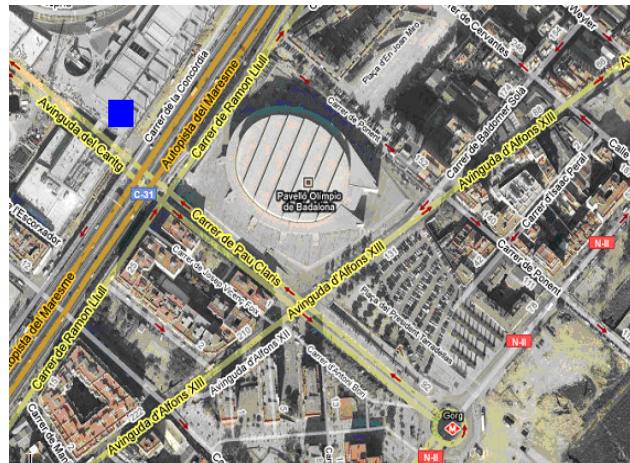

Adreçada a nens i nenes nascuts l'any 2002 i 2003 (Menuts i menudets)

PETITS RECORDATORIS DE LES NORMATIVES:

Els equips han d'estar formats per un mínim de 5 jugadors i un màxim de 12.

Els equips que juguin han d'estar preparats a la pista corresponent 5 MINUTS ABANS del partit.

L'escalfament es realitzarà abans d'entrar a la pista. Per tal d'aprofitar la jornada, els partits començaran el més aviat possible.

Els educadors esportius seran els responsables dels nens i nenes del seu grup.

Es jugarà amb una pilota adaptada a l'edat dels nens i nenes.

Es donarà permissivitat en l'aplicació de la normativa per tal d'afavorir que els nens i nenes juguin el màxim temps possible.

MÉS INFORMACIÓ: adreça electrònica: cmp2@elconsell.cat; cmp@elconsell.cat

L'esport mou Catalunya

Ajuntament de Barcelona
Institut Barcelona Esports