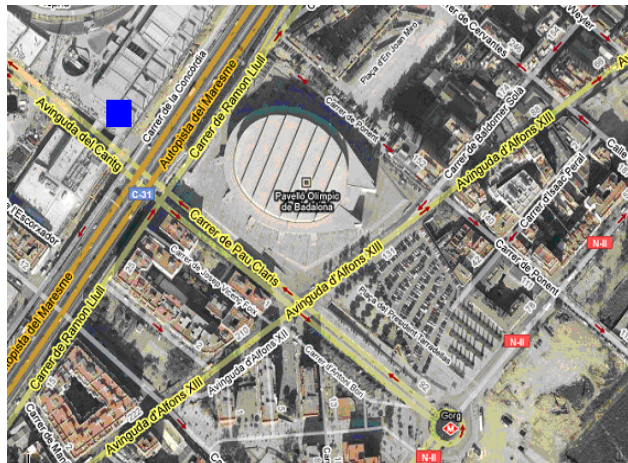

Adreçada a nens i nenes nascuts l'any 2002 i 2003 (Menuts i menudets)

PETITS RECORDATORIS DE LES NORMATIVES:

Els equips han d'estar formats per un mínim de 5 jugadors i un màxim de 12.

Els equips que juguin han d'estar preparats a la pista corresponent 5 MINUTS ABANS del partit.

L'escalfament es realitzarà abans d'entrar a la pista. Per tal d'aprofitar la jornada, els partits començaran el més aviat possible.

Els educadors esportius seran els responsables dels nens i nenes del seu grup.

Es jugarà amb una pilota adaptada a l'edat dels nens i nenes.

Es donarà permissivitat en l'aplicació de la normativa per tal d'afavorir que els nens i nenes juguin el màxim temps possible.

MÉS INFORMACIÓ: adreça electrònica: cmp2@elconsell.cat; cmp@elconsell.cat

L'esport mou Catalunya

Ajuntament de Barcelona
Institut Barcelona Esports