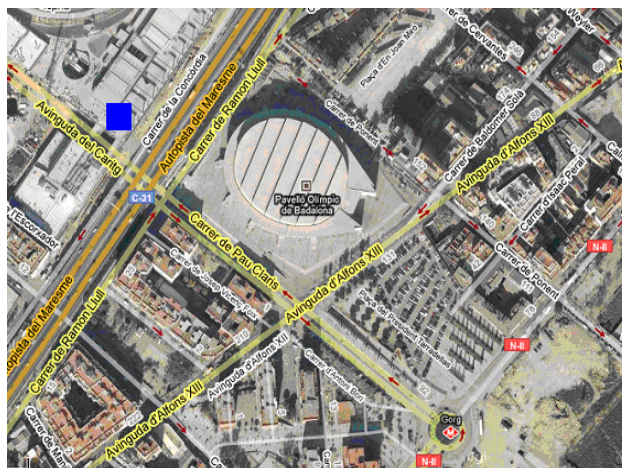

Adreçada a nens i nenes nascuts l'any 2002 i 2003 (Menuts i menudets)

PETITS RECORDATORIS DE LES NORMATIVES:

Els equips han d'estar formats per un mínim de 5 jugadors i un màxim de 12.

Els equips que juguin han d'estar preparats a la pista corresponent 5 MINUTS ABANS del partit.

L'escalfament es realitzarà abans d'entrar a la pista. Per tal d'aprofitar la jornada, els partits començaran el més aviat possible.

Els educadors esportius seran els responsables dels nens i nenes del seu grup.

Es jugarà amb una pilota adaptada a l'edat dels nens i nenes.

Es donarà permissivitat en l'aplicació de la normativa per tal d'afavorir que els nens i nenes juguin el màxim temps possible.

MÉS INFORMACIÓ: adreça electrònica: cmp@elconsell.cat; cmp2@elconsell.cat