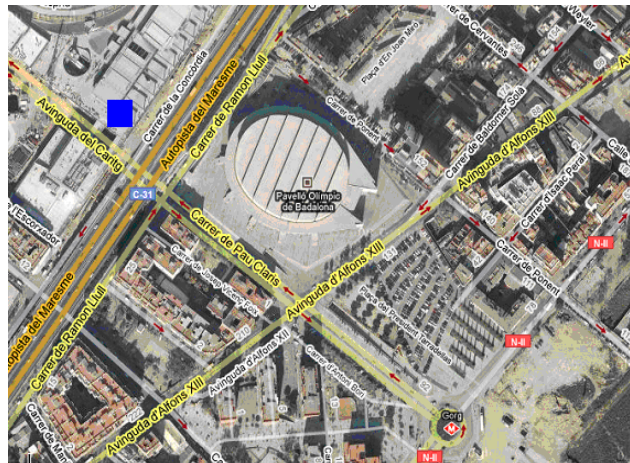

Adreçada a nens i nenes nascuts l'any 2003 i 2004 (Menuts i menudets)

PETITS RECORDATORIS DE LES NORMATIVES:

Els equips han d'estar formats per un mínim de 5 jugadors i un màxim de 12.

Els equips que juguin han d'estar preparats a la pista corresponent 5 MINUTS ABANS del partit.

L'escalfament es realitzarà abans d'entrar a la pista. Per tal d'aprofitar la jornada, els partits començaran el més aviat possible.

Els educadors esportius seran els responsables dels nens i nenes del seu grup.

Es jugarà amb una pilota adaptada a l'edat dels nens i nenes.

Es donarà permissivitat en l'aplicació de la normativa per tal d'afavorir que els nens i nenes juguin el màxim temps possible.

MÉS INFORMACIÓ: adreça electrònica: cmp2@elconsell.cat; competicio@elconsell.cat