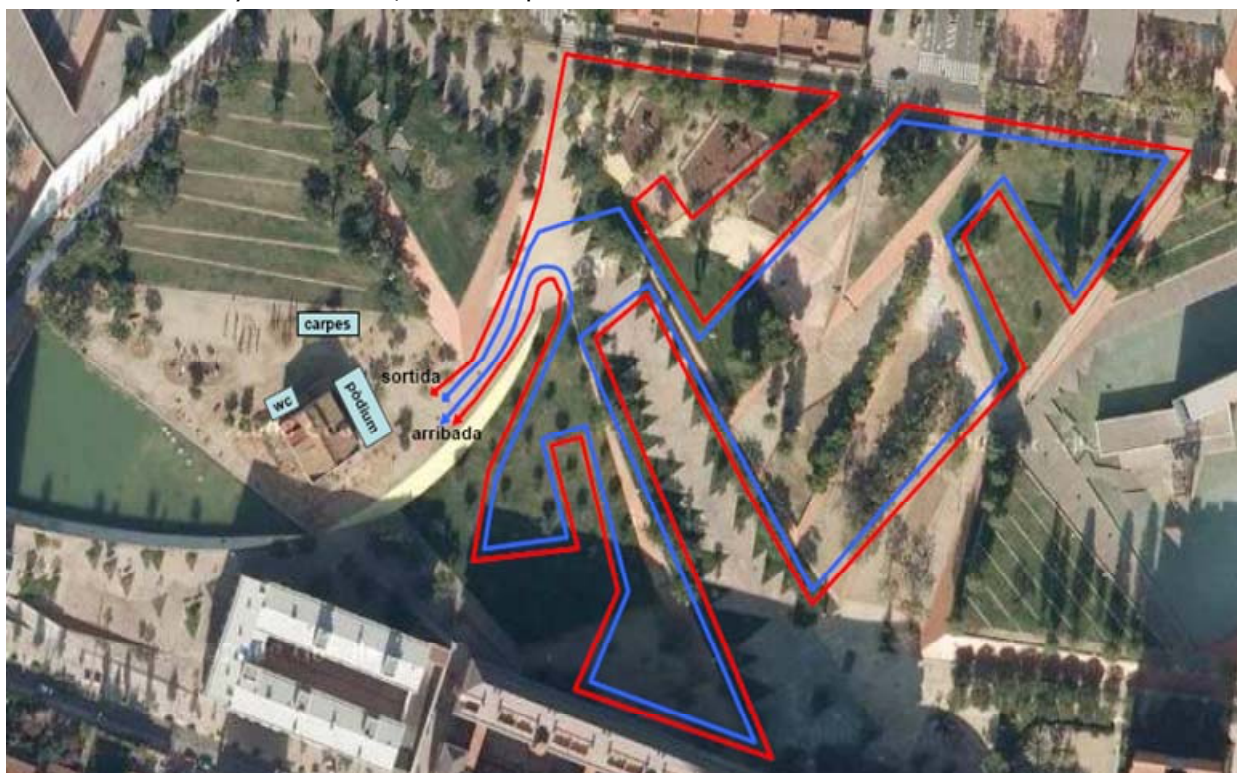

## **X CROS ESCOLAR DE NOU BARRIS**

**Parc Central de Nou Barris, 15 d'Abril de 2018**

10,00h	Nois i noies nascuts els anys 2000 i 2001	2.300m (2 voltes Grans)
10,15h	Nois i noies nascuts els anys 2002 i 2003	2.300m (2 voltes Grans)
10,30h	Nois i noies nascuts l'any 2004	2.300m (2 voltes Grans)
10,45h	Nois i noies nascuts l'any 2005	2.300m (2 voltes Grans)
<b>11,00h</b>	<b>Repartiment de premis de les quatre primeres curses (00-01, 02-03, 04 i 05)</b>	
11,05h	Noies nascudes l'any 2006	1.150 m (1 volta Gran)
11,15h	Nois nascuts l'any 2006	1.150 m (1 volta Gran)
11,25h	Noies nascudes l'any 2007	1.150 m (1 volta Gran)
11,35h	Nois nascuts l'any 2007	1.150 m (1 volta Gran)
11,45h	Noies nascudes l'any 2008	1.150 m (1 volta Gran)
11,55h	Nois nascuts l'any 2008	1.150 m (1 volta Gran)
<b>12,00h</b>	<b>Repartiment de premis de les sis darreres curses (06, 07 i 08)</b>	
12,05h	Noies nascudes l'any 2009	1000 m (1 Volta Petita)
12,15h	Nois nascuts l'any 2009	1000 m (1 Volta Petita)
12,25h	Noies nascudes l'any 2010	1000 m (1 Volta Petita)
12,35h	Nois nascuts l'any 2010	1000 m (1 Volta Petita)
12,45h	Noies nascudes l'any 2011 i 2012	1000 m (1 Volta Petita)
12,55h	Nois nascuts l'any 2011 i 2012	1000 m (1 Volta Petita)
13,05h*	Nois i noies nascuts l'any 2013 i 2014	400m (mitja volta al circuit)
<b>13,15h</b>	<b>Repartiment de premis de les sis darreres curses (09, 10 i 11/12)</b>	

\*La cursa de l'any 2013 i 2014, no tindrà premis ni classificats

**CIRCUIT VERMELL: VOLTA GRAN**

**CIRCUIT BLAU: VOLTA PETITA**