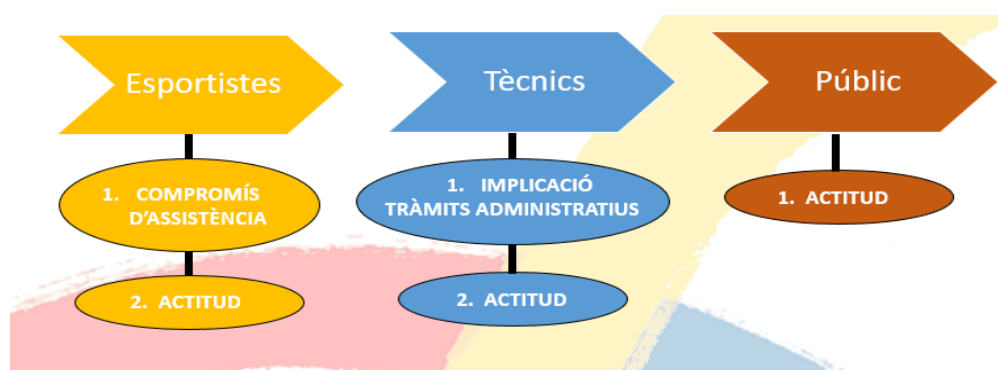

CLASSIFICACIÓ PARAL·LELA SEMÀFOR DE VALORS

Esports Individuals

GIMNÀSTICA ARTÍSTICA

	ENTITAT	1a jornada	2a jornada	Total
1	Associacio Esportiva de Gracia	45	35	80
	Jesuïtes Casp	45	35	80
	Training Guinardó	45	35	80
2	(CEA) Anoia Club Gimnàstic	35	35	70
	AMPA Mare de Déu dels Àngels	35	35	70
	CEBS (CGA L'Hospitalet)	35	35	70
	Col·legi Sagrat Cor Diputació	35	35	70
	Escola IPSE	35	35	70
	Esportiu Claret	35	35	70
3	CELH (AE Santa Eulàlia)	35	25	60
4	CEVOS (Gimnàs Montserrat Creus)	20	35	55
	Col·legi Sagrat Cor Sarrià	20	35	55
	Escola IPSI	45	10	55
5	Col·legi Montserrat (Valors IPP)	20	25	45
6	Club Esportiu Jesús Maria	10	25	35

PUNTUACIÓ SEMÀFOR DE VALORS

	-10
	5
	15

Vols saber-ne més sobre el SEMÀFOR DE VALORS dels Esports Individuals?

www.elconsell.cat/elconsell/ceeb/