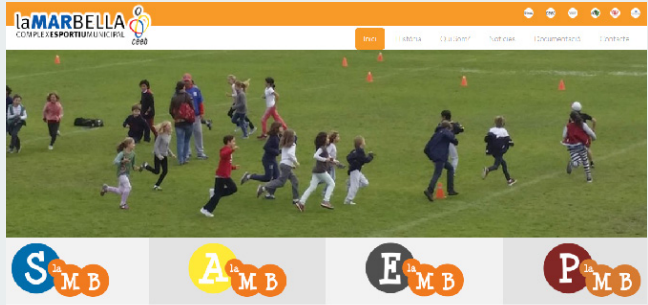

POLIESPORTIU

El CEM La Mar Bella estrena un innovador portal web

El nou portal web del CEM La Mar Bella, www.elconsell.cat/cemmarbella, fa honor al quart dels valors que defineixen El Consell: la innovació. Inclou diverses seccions. Serveis informa sobre cadascuna de les sales que integren les instal·lacions. Activitats destaca la importan-

AMB UN DISSENY COLORISTA, LA WEB INCLOU UN INNOVADOR DESPLEGABLE QUE INFORMA SOBRE COMUNICATS RECENTS

cia de les escoles, grups i horaris de bàdminton, trampolí i triatló, i programes com les sessions de tast, l'Esport per Nadal

Cada 15 dies, "Informació de serveis" avisarà als usuaris sobre afectacions recents (Fotos: CEEB)

i el Campus Solidari Zona Bàsquet. Aquests dos últims formen part de l'Esport per vacances. La web també disposa de calendaris amb esdeveniments i partits ofi-

EL PORTAL CONTÉ UN VINCLE DIRECTE AMB ELS ALTRES ESPAIS WEB D'EL CONSELL, AIXÍ COM UN MAPA D'UBICACIÓ

cial, així com un espai obert a noves propostes esportives per part de les entitats que practiquen activitats a La Mar Bella. Amb un disseny similar a la web de la FEEB, en aquest portal també hi trobem la història del CEM La Mar Bella, una descripció sobre qui és aquesta entitat i quins són els seus objectius, seccions de notícies i documentació important i una última per posar-s'hi en contacte a través de telèfon o correu electrònic.